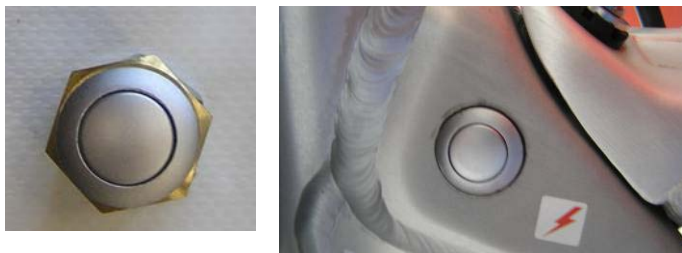

Electrical System – Impianto Elettrico

Code/Codice

Price/Prezzo (Euro)

F-001 Kill Switch on Frame Inox
Pulsante OFF su canotto sterzo

25 €

F-002 Optimized Wiring system Racing Assembly
Cablaggio elettrico ridotto

TBD

F-003 Lights Switch Inox
Interruttore Luci

9 €

Code/Codice

Price/Prezzo (Euro)

F-004 Flat Front Light
Faro Anteriore Piatto

Plastic
Plastica

38 €